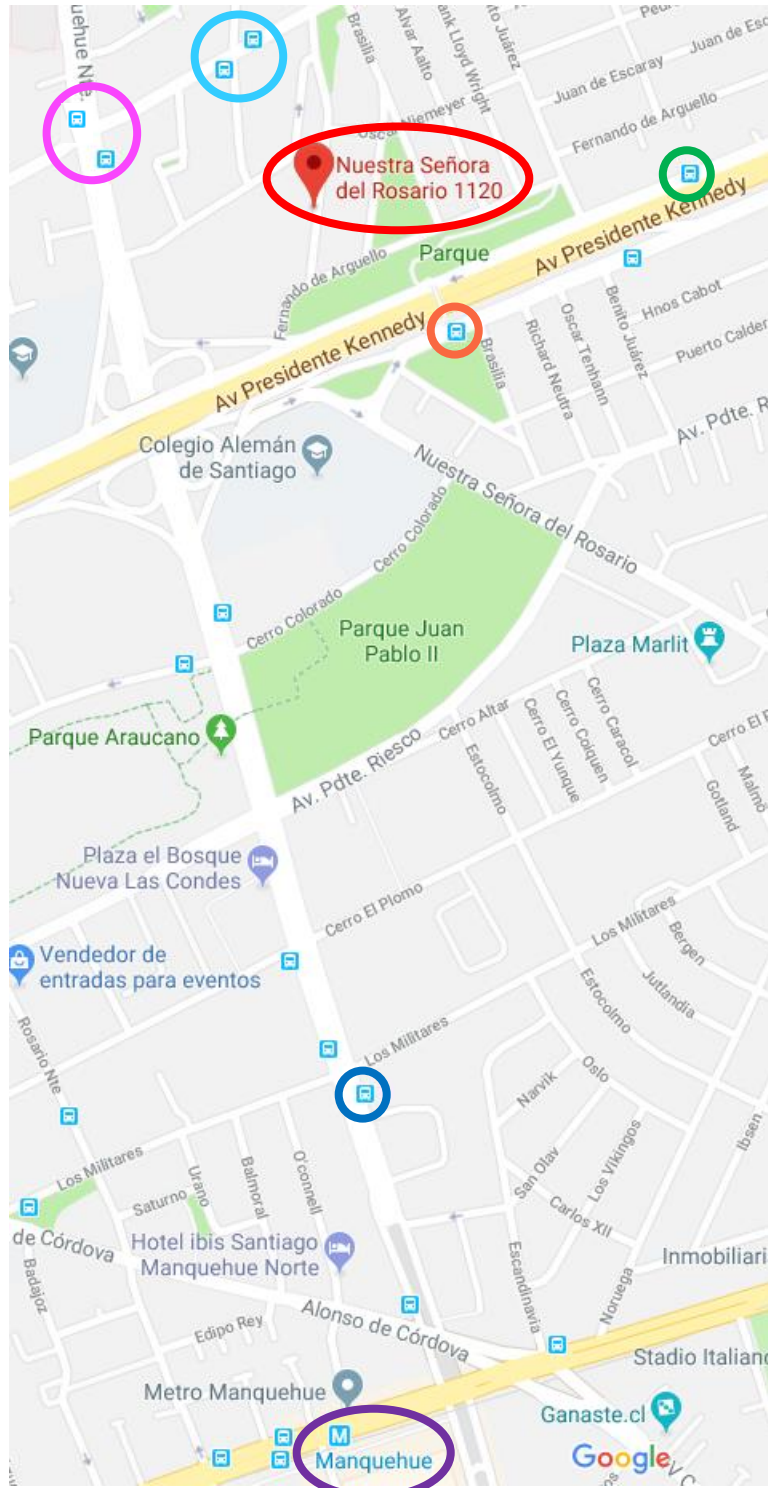

¿Cómo llegar en transporte público a la Escuela de Pedagogías en Alemán?

Dirección: Nuestra Señora del Rosario 1120, Vitacura

Estación de metro más cercano:

- Bajar en la Estación Manquehue
- Caminar por aprox. 20 min.
- O tomar el bus línea C07 o 216 en la parada Av. Manquehue Norte/ Los Militares

Líneas de buses con paradas cercanas:

Línea	Dirección	Parada más cercana
C07	La Piramide	Av. Manquehue Norte/ Las Hualtatas
C07	Francisco Bilbao	Av. Manquehue Norte/ Las Hualtatas
C11	Tabancura	Las Hualtatas/ Rafael Maluenda
C11	Escuela Militar	Las Hualtatas/ Rafael Maluenda
C14	Los Trapenses	Av. Manquehue Norte/ Las Hualtatas
C14	Escuela Militar	Av. Manquehue Norte/ Las Hualtatas
C15	Estoril	Av. Presidente Kennedy/ Brasilia-Oriente
C15	Escuela Militar	Av. Presidente Kennedy/ Benito Juarez
216	Vitacura	Av. Manquehue Norte/ Las Hualtatas
216	Pablo de Rokha	Av. Manquehue Norte/ Las Hualtatas
409	Plaza San Enrique	Av. Presidente Kennedy/ Brasilia-Oriente
409	Mapocho	Av. Presidente Kennedy/ Benito Juarez
411	Plaza San Enrique	Av. Presidente Kennedy/ Brasilia-Oriente
411	Providencia	Av. Presidente Kennedy/ Benito Juarez

Leyenda para los círculos coloridos en el mapa:

Dependencias de la Escuela de Pedagogías en Alemán

Metro Estación Manquehue

Parada Avenida Manquehue Norte/ Los Militares

Parada Avenida Presidente Kennedy/ Brasilia-Oriente

Parada Avenida Presidente Kennedy/ Benito Juarez

Paradas Avenida Manquehue Norte/ Las Hualtatas

Paradas Las Hualtatas/ Rafael Maluenda